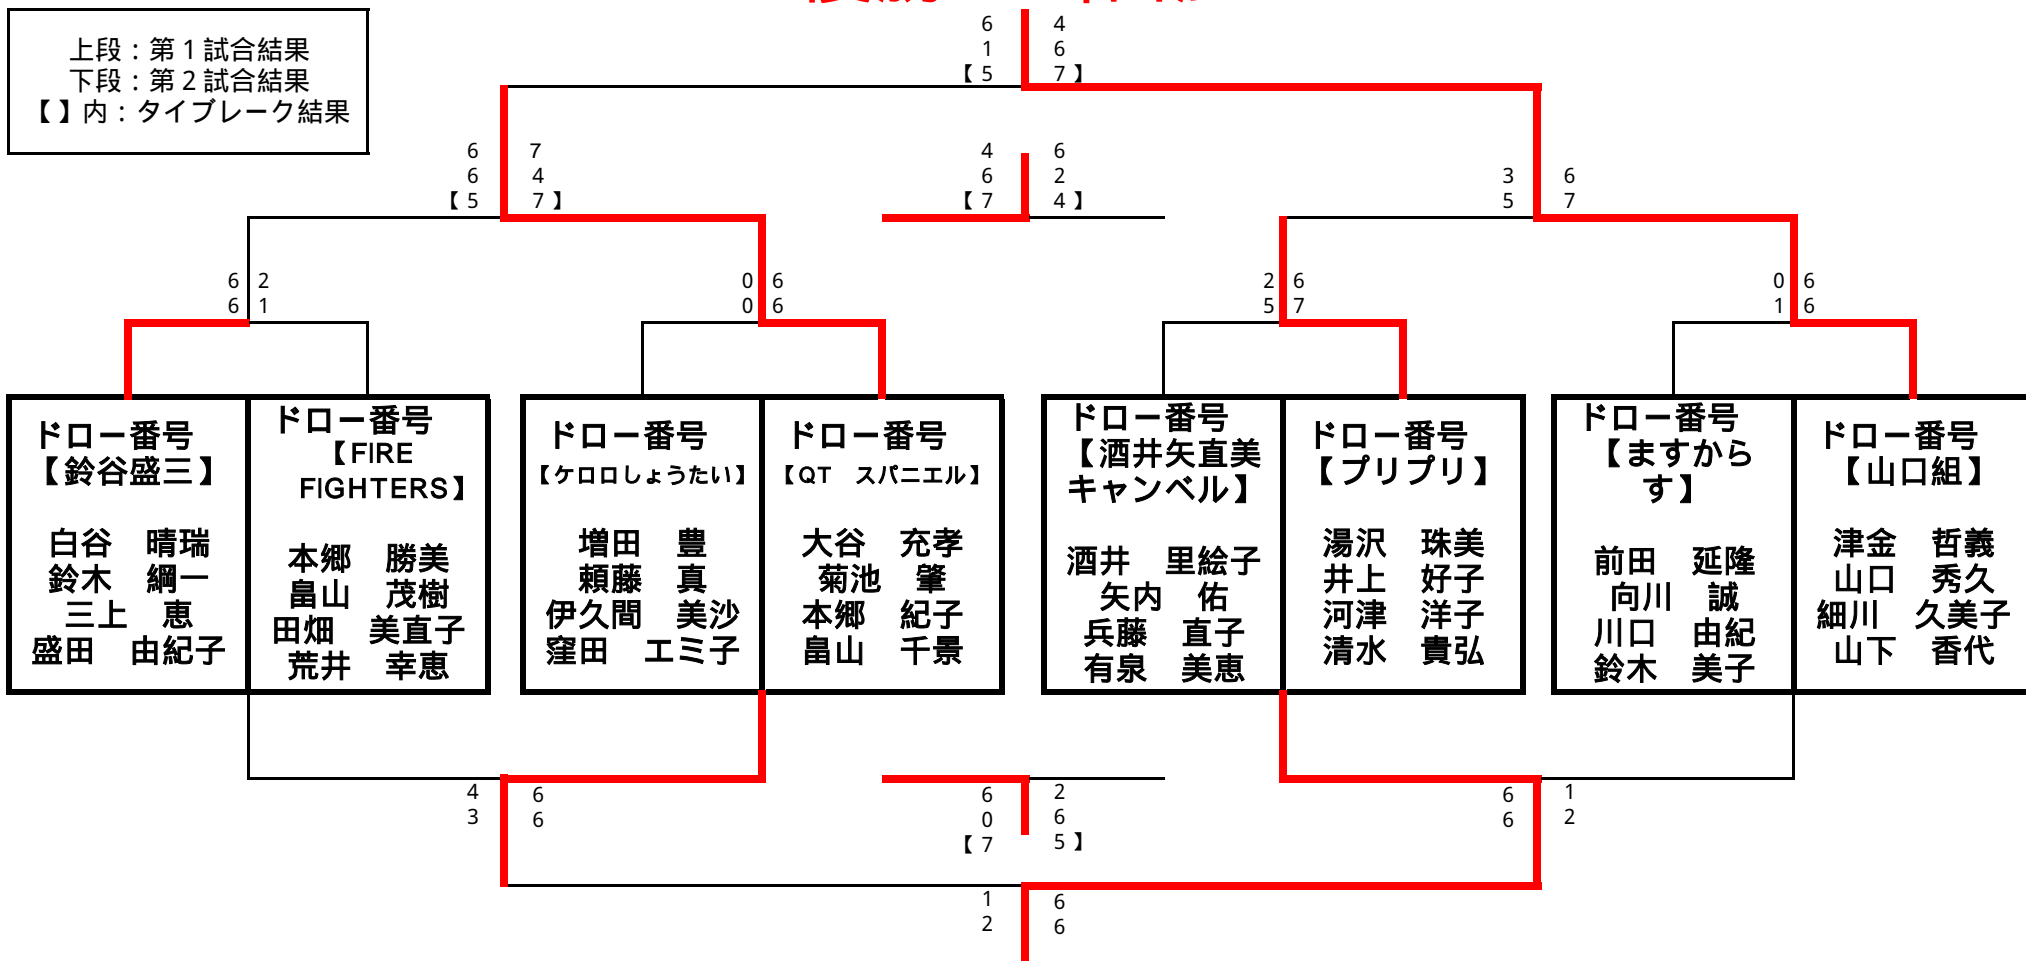

2005テニスの日 トーナメント

Aクラストーナメント 結果

優勝 山口組

～試合方法～

敬称略

すべて1セットマッチ(6-6タイブレーク)

ダブルス2試合行って下さい(対戦によりハンデ...女性1名につき1.5ハンデ...があります)

1勝1敗の場合、代表ペアによるタイブレークにて勝敗を決定します

テニスの日 トーナメント

Bクラス トーナメント 結果

すべてトーナメントで行い、1対戦ダブルス2試合行う。(1試合20分タイムマッチ)
 1勝1敗の場合は、チーム全員によるジャンケン勝ち抜き戦にて決定します。
 ドロー表に記載されている試合番号の順で対戦します。
 結果は勝者チーム代表者が本部へ報告して下さい。

参加者一覧

チーム「よっしーの」			
	吉野 雅也	コーチ	
	前田 恵理子 様	月G初中	
	先山 恵美 様	月G初中	
	館田 好正 様	水B中	

上段：第1試合結果
 下段：第2試合結果
 【】内：タイブレーク結果

優勝 のぐう〜ち

敬称略