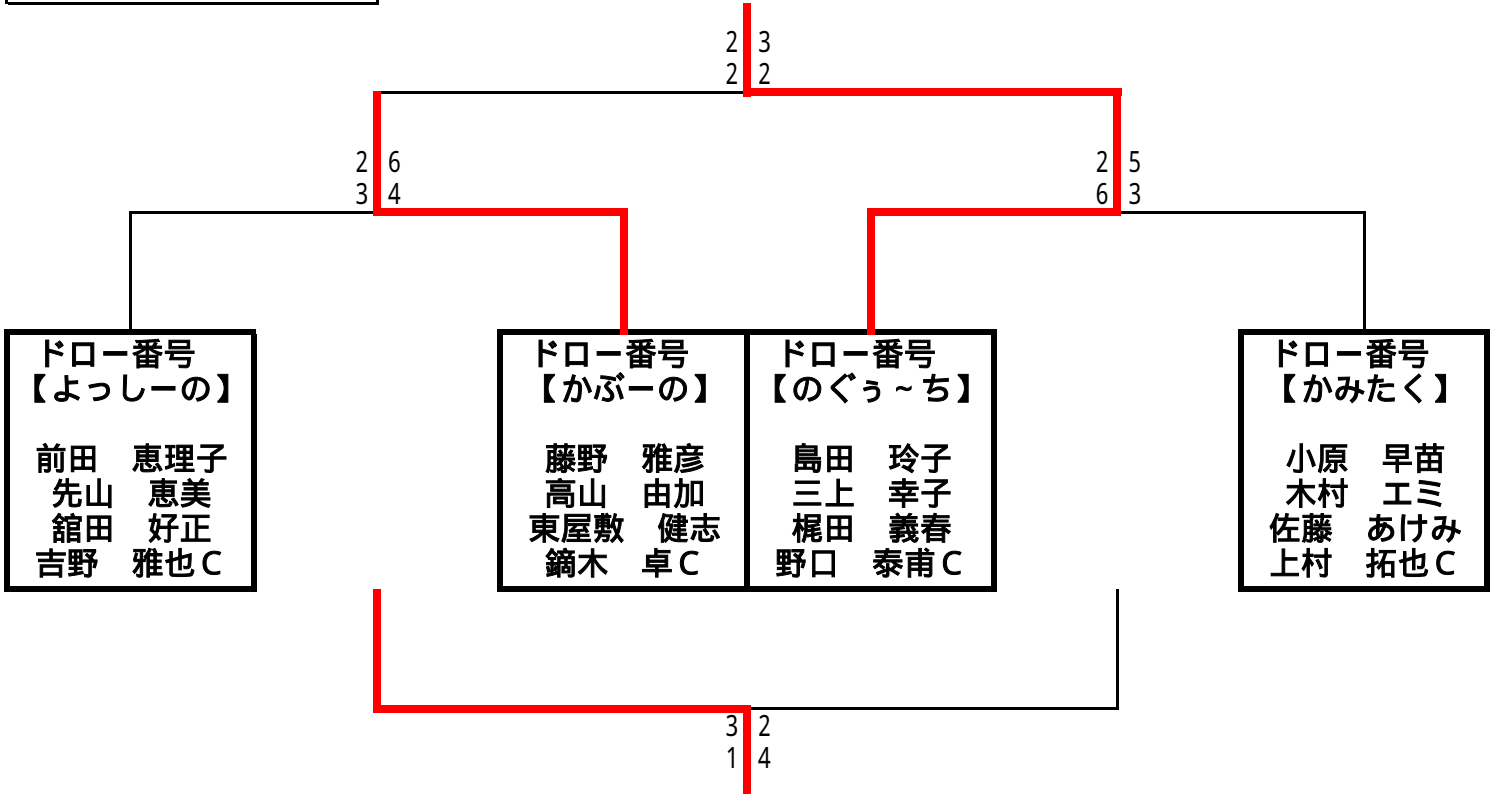

テニスの日 トーナメント

Bクラス トーナメント 結果

すべてトーナメントで行い、1対戦ダブルス2試合行う。(1試合20分タイムマッチ)
 1勝1敗の場合は、チーム全員によるジャンケン勝ち抜き戦にて決定します。
 ドロー表に記載されている試合番号の順で対戦します。
 結果は勝者チーム代表者が本部へ報告して下さい。

参加者一覧

チーム「よっしーの」			
	吉野 雅也	コーチ	
	前田 恵理子 様	月G初中	
	先山 恵美 様	月G初中	
	館田 好正 様	水B中	

上段：第1試合結果
 下段：第2試合結果
 【】内：タイブレーク結果

優勝 のぐう〜ち

敬称略